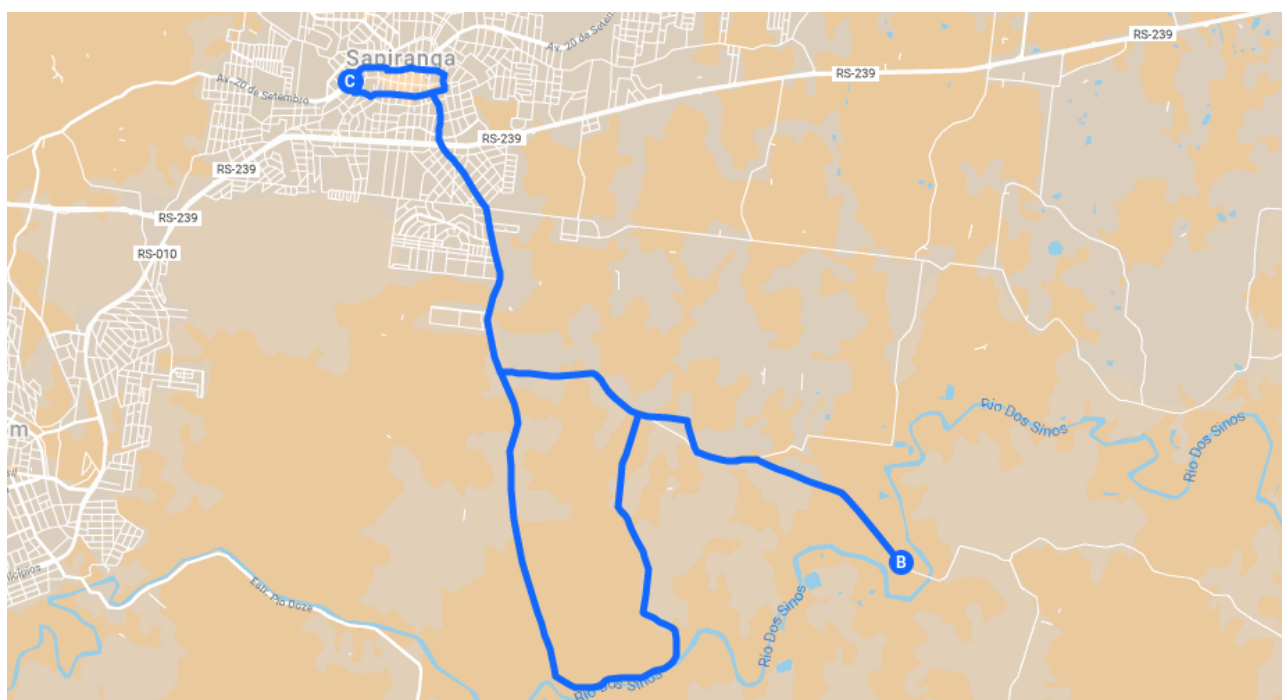

ITINERÁRIO

5 - Parádão/Rio/Porto Palmeira Número de ônibus: 01 Dias da semana: Todos os dias	Bairros: Centro/Porto Palmeira Tempo de Viagem: 88 min Tipo de operação: Industrial
28km	
Saída Parádão Central Avenida 20 de Setembro Rua 15 de Novembro Avenida João Correa Rua Genuíno Sampaio Rua Padre Reus Avenida Presidente Kennedy Rua Porto Palmeira Estrada Porto Palmeira Rua Adão Félix Estrada Porto Palmeira Chegada Rio dos Sinos	Saída Rio dos Sinos Estrada Porto Palmeira Rua Adão Félix Estrada Porto Palmeira Estrada da Praia Dourada Avenida Presidente Kennedy Rua Padre Reus Rua Getúlio Vargas Rua General Lima e Silva Avenida João Correa Avenida 20 de Setembro Chegada Parádão Central

TABELA HORÁRIA

Segunda/Sexta	Sábados	Domingos
06:00	08:00	09:00
11:50	11:30	16:00
18:10	17:30