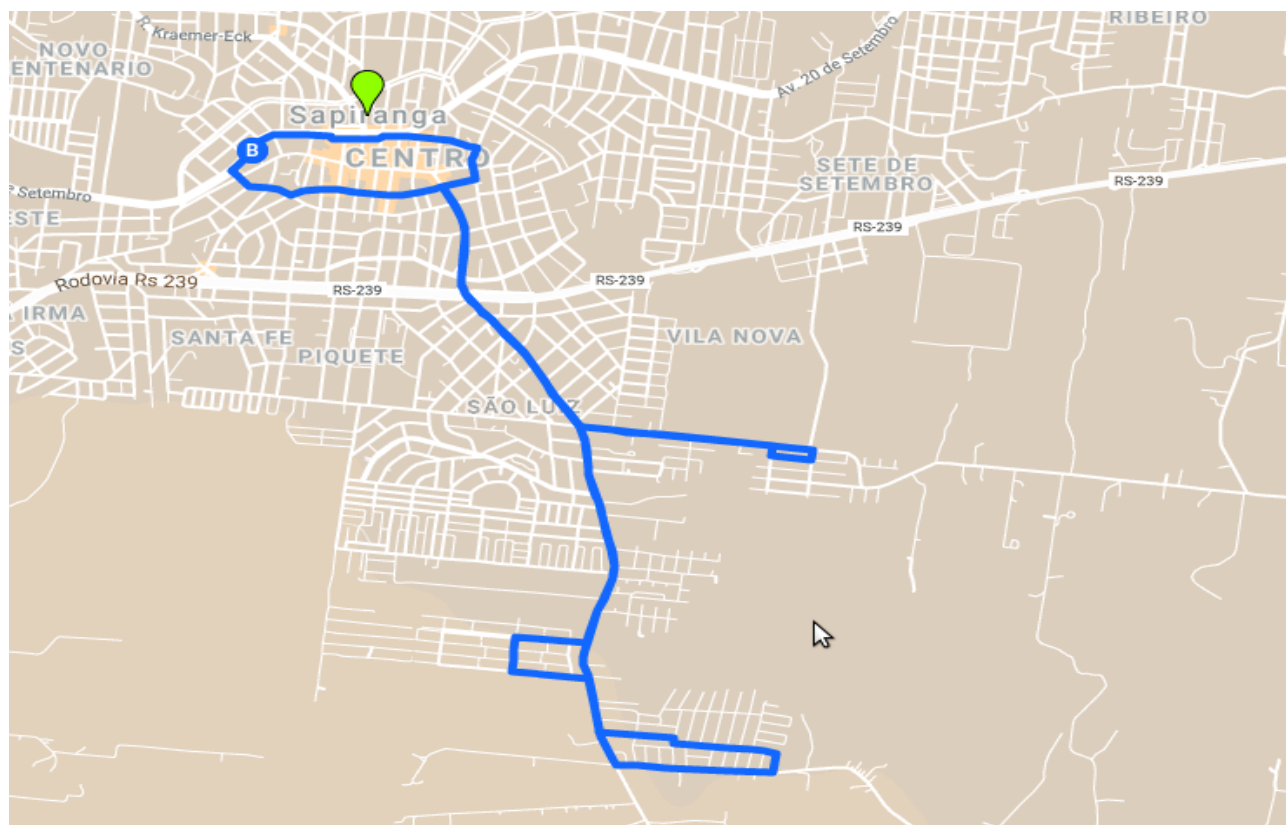

TABELA HORÁRIA

Segunda/Sexta	Sábados	Domingos
06:10		
11:30		
12:20		
18:00		

ITINERÁRIO

4 - Parada/Floresta/Flavinho/Eucalipto	Bairros: Centro/São Luiz/Floresta
Número de ônibus: 01	Tempo de Viagem: 47
Dias da semana: De segunda-feira a sábado	Tipo de operação: Convencional
15 km	
Saída Parada Central Avenida 20 de Setembro Rua 15 de Novembro Avenida João Correa Rua Genuíno Sampaio Rua Padre Reus Avenida Presidente Kennedy Avenida Dos Flamingos Rua Elis Regina Rua Pavões Avenida Presidente Kennedy Rua Porto Palmeira Rua Rosa Meirelles	Rua Guilherme Lisboa Knuppe Rua Estrela Dalva Avenida Presidente Kennedy Rua Monte Castelo Rua Dos Angicos Rua Pau Brasil Rua Das Jaboticabas Rua Monte Castelo Avenida Presidente Kennedy Rua Padre Reus Rua Getúlio Vargas Avenida 20 de Setembro Chegada Parada Central

TABELA HORÁRIA

Segunda/Sexta	Sábados	Domingos
08:00	08:00	
11:00	10:30	
13:00		
16:00		

ITINERÁRIO

5 - Parádão/Rio/Porto Palmeira Número de ônibus: 01 Dias da semana: Todos os dias	Bairros: Centro/Porto Palmeira Tempo de Viagem: 88 min Tipo de operação: Industrial
28km	
Saída Parádão Central Avenida 20 de Setembro Rua 15 de Novembro Avenida João Correa Rua Genuíno Sampaio Rua Padre Reus Avenida Presidente Kennedy Rua Porto Palmeira Estrada Porto Palmeira Rua Adão Félix Estrada Porto Palmeira Chegada Rio dos Sinos	Saída Rio dos Sinos Estrada Porto Palmeira Rua Adão Félix Estrada Porto Palmeira Estrada da Praia Dourada Avenida Presidente Kennedy Rua Padre Reus Rua Getúlio Vargas Rua General Lima e Silva Avenida João Correa Avenida 20 de Setembro Chegada Parádão Central