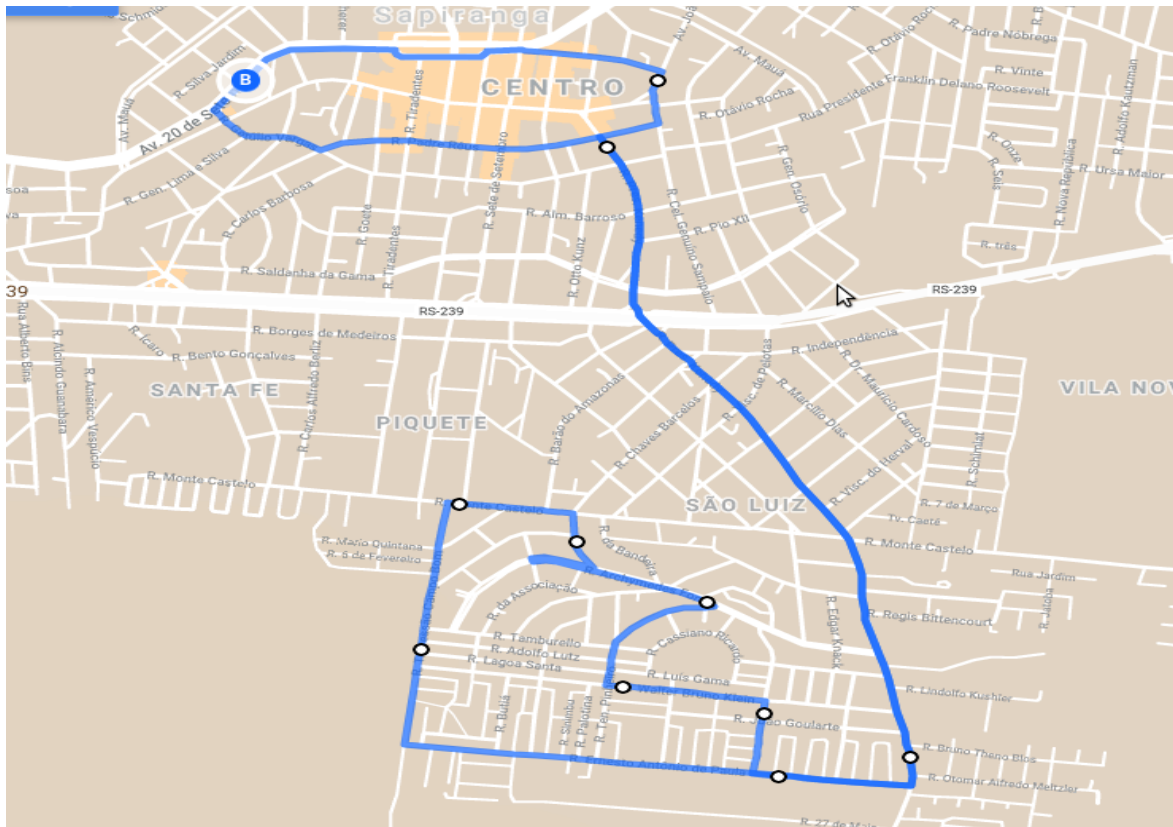

ITINERÁRIO

2 – Parada/São Luiz/Centro Número de ônibus: 01 Dias da semana: Todos os Dias 13 km Saída Parada Central Avenida 20 de Setembro Rua 15 de Novembro Avenida João Correa Rua Genuíno Sampaio Rua Padre Reus Avenida Presidente Kennedy Travessão Campo Bom Rua Monte Castelo Rua Princesa Isabel Rua Archymedes Fortini	Bairros: Centro/São Luiz Tempo de Viagem: 41 min Tipo de operação: Convencional Rua São Bernardo do Campo Rua Tenente Pinheiro Rua Walter Bruno Klein Rua Elis Regina Rua Ernesto Antônio de Paula Avenida Presidente Kennedy Rua Padre Reus Rua Getúlio Vargas Avenida 20 de Setembro Chegada Parada Central

TABELA HORÁRIA

Segunda/Sexta		Sábados		Domingos
06:10	13:00	06:00	13:00	08:00
06:40	14:00	08:00	15:00	10:00
07:00	16:00	09:00	17:00	13:00
08:00	17:00	11:00	18:00	17:00
10:00	18:00	12:00		
11:00	19:00			
12:00	20:00