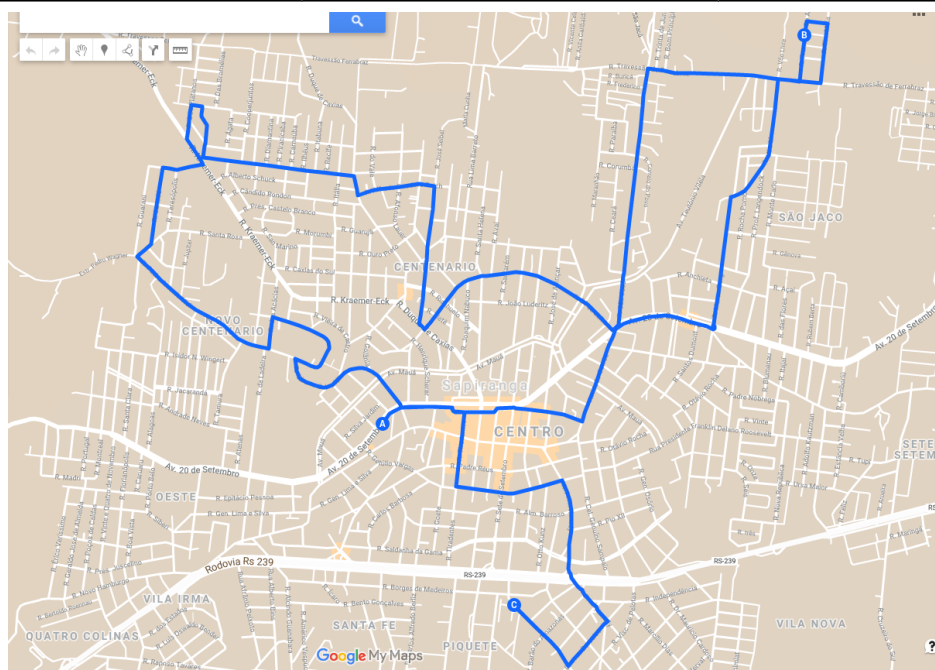

TABELA HORÁRIA

Segunda/Sexta	Sábados	Domingos
06:00	08:00	09:00
11:50	11:30	16:00
18:10	17:30	

ITINERÁRIO

<p>6 - Paradao/São Jacó/Centenário/Industrial</p> <p>Número de ônibus: 01</p> <p>Dias da semana: Úteis</p> <p>17km</p> <p>Saída Paradao Central</p> <p>Avenida 20 de Setembro Rua 15 de Novembro Avenida João Correa Avenida 20 de Setembro Rua Martim Berg Rua Voo Livre Avenida Travessão Ferrabraz Rua J. - Adão Koetz Rua H. - Adão Koetz Rua K. - Adão Koetz Avenida Travessão Ferrabraz Rua São Jacó Rua 25 de Julho Rua Duque de Caxias Rua José Seibel Rua Alfredo Deodoro Reich Rua Duque de Caxias Rua Carmem Miranda</p>	<p>Bairros: Centro/São Jacó/Centenário</p> <p>Tempo de Viagem: 45 min</p> <p>Tipo de operação: Convencional</p> <p>Rua Das Margaridas Rua Das Tulipas Rua Dos Plátanos Rua Kraemer-Eck Rua 12 de Outubro Rua Canadá Rua Santa Rosa Rua Padre Antônio Vieira Rua Das Acácias Rua Padre Antônio Vieira Rua Alberto Schmidt Avenida 20 de Setembro Rua Tiradentes Rua Getúlio Vargas Avenida Presidente Kennedy Rua Chaves Barcelos Rua Getúlio Vargas Chegada Ramarim</p>
--	--

TABELA HORÁRIA

Segunda/Sexta	Sábados	Domingos
06:10		
11:30		
12:15		
17:18		
18:10		

ITINERÁRIO

7 – Oeste/Centro/Industrial/Ramarim	Bairros: Oeste/Industrial
Número de ônibus: 01	Tempo de Viagem: 47 min
Dias da semana: Dias úteis	Tipo de operação: Convencional
15km	
<p>Saída Polícia Rodoviária</p> <p>Rua Novo Hamburgo Rua Bom Fim Rua Seberi Rua 24 de Novembro Avenida 20 de Setembro Rua 15 de Novembro Avenida João Correa Rua Genuíno Sampaio Rua Padre Reus Avenida Presidente Kennedy Rua Chaves Barcelos R. General Vargas Chegada Ramarim</p>	<p>Saída Ramarim</p> <p>Rua General Vargas Rua Chaves Barcelos Avenida Presidente Kennedy Rua Padre Reus Rua Getúlio Vargas Avenida 20 de Setembro Rua 24 de Novembro Rua Seberi Rua Bom Fim Rua Novo Hamburgo Chegada Polícia Rodoviária</p>