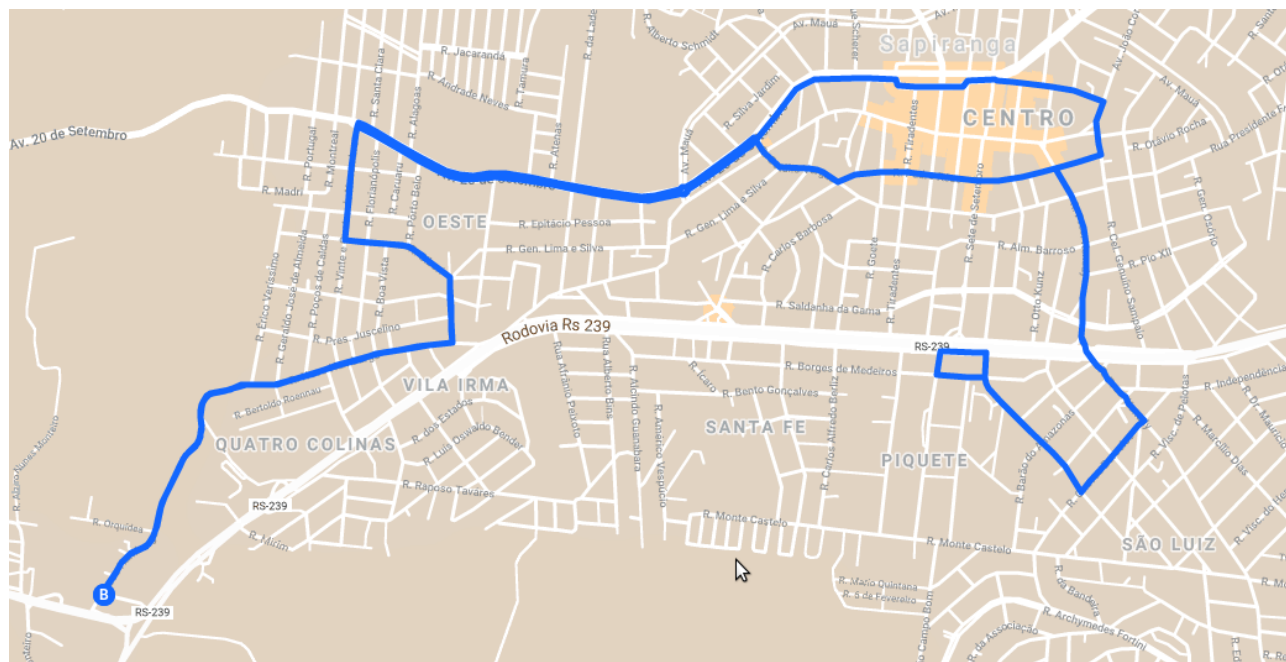

ITINERÁRIO

7 – Oeste/Centro/Industrial/Ramarim	Bairros: Oeste/Industrial
Número de ônibus: 01	Tempo de Viagem: 47 min
Dias da semana: Dias úteis	Tipo de operação: Convencional
15km	
Saída Polícia Rodoviária Rua Novo Hamburgo Rua Bom Fim Rua Seberi Rua 24 de Novembro Avenida 20 de Setembro Rua 15 de Novembro Avenida João Correa Rua Genuíno Sampaio Rua Padre Reus Avenida Presidente Kennedy Rua Chaves Barcelos R. General Vargas Chegada Ramarim	Saída Ramarim Rua General Vargas Rua Chaves Barcelos Avenida Presidente Kennedy Rua Padre Reus Rua Getúlio Vargas Avenida 20 de Setembro Rua 24 de Novembro Rua Seberi Rua Bom Fim Rua Novo Hamburgo Chegada Polícia Rodoviária

TABELA HORÁRIA

Segunda/Sexta	
Saída Polícia Rodoviária	Saída Ramarim
06:15	11:30
12:00 15:00	17:00 20:00